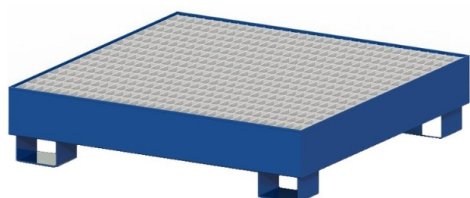

## Wanna wychwytywa BMP 200 L

- Pojemność 200 litrów
- Nośność 700 kg
- Ocynkowana, demontowana krata
- Nadaje się transportu przez wózki paletowe i widłowe
- Dwustronnie spawana, szczelna konstrukcja
- Wyposażona w nóżki

### Dane techniczne:

<b>Waga (kg):</b>	90
<b>Wymiary</b>	122 × 122 × 28 cm
<b>Pojemność (l):</b>	200
<b>Nośność (kg):</b>	700
<b>Szerokość (cm):</b>	122
<b>Głębokość (cm):</b>	122
<b>Wysokość (cm):</b>	28
<b>Kolor:</b>	niebieski
<b>Tworzywo wykonania:</b>	Stal