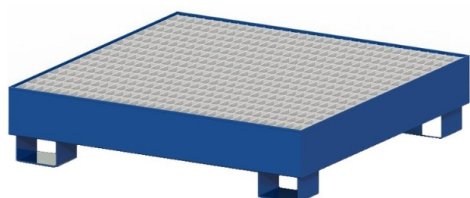

## Wanna wychwytywa BMP 200 L

- Pojemność 200 litrów
- Nośność 700 kg
- Ocynkowana, demontowana krata
- Nadaje się transportu przez wózki paletowe i widłowe
- Dwustronnie spawana, szczelna konstrukcja
- Wyposażona w nóżki

### Dane techniczne:

<b>Waga (kg):</b>	90
<b>Wymiary</b>	122 × 122 × 28 cm
<b>Kolor:</b>	niebieski
<b>Pojemność (l):</b>	200
<b>Szerokość (cm):</b>	122
<b>Głębokość (cm):</b>	122
<b>Wysokość (cm):</b>	28
<b>Tworzywo wykonania:</b>	Stal
<b>Nośność (kg):</b>	700