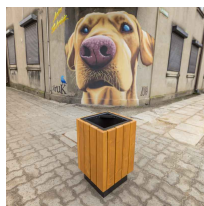

Dane techniczne:

Waga (kg):	20
Wymiary	33 × 33 × 63 cm
Pojemność (l):	40
Szerokość (cm):	33
Głębokość (cm):	33
Wysokość (cm):	63
Kolor:	jasne drewno
Tworzywo wykonania:	Drewno, Stal, Stal ocynkowana