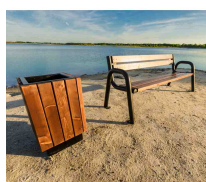

Dane techniczne:

Waga (kg):	20
Wymiary	33 × 33 × 63 cm
Pojemność (l):	40
Szerokość (cm):	33
Głębokość (cm):	33
Wysokość (cm):	63
Kolor:	jasne drewno
Tworzywo wykonania:	Drewno, Stal, Stal ocynkowana