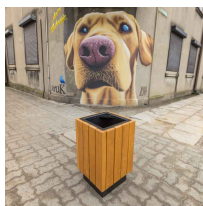

Dane techniczne:

Waga (kg):	20
Wymiary	33 × 33 × 63 cm
Pojemność (l):	40
Szerokość (cm):	33
Głębokość (cm):	33
Wysokość (cm):	63
Kolor:	jasne drewno
Tworzywo wykonania:	Drewno, Stal, Stal ocynkowana