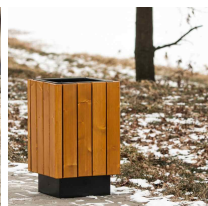

Dane techniczne:

Waga (kg):	20
Wymiary	33 × 33 × 63 cm
Pojemność (l):	40
Szerokość (cm):	33
Głębokość (cm):	33
Wysokość (cm):	63
Kolor:	jasne drewno
Tworzywo wykonania:	Drewno, Stal, Stal ocynkowana