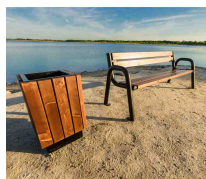

Dane techniczne:

Waga (kg):	20
Wymiary	33 × 33 × 63 cm
Pojemność (l):	40
Szerokość (cm):	33
Głębokość (cm):	33
Wysokość (cm):	63
Kolor:	jasne drewno
Tworzywo wykonania:	Drewno, Stal, Stal ocynkowana