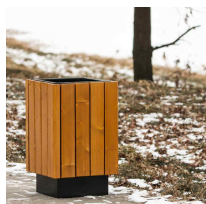

Dane techniczne:

Waga (kg):	20
Wymiary	33 × 33 × 63 cm
Pojemność (l):	40
Szerokość (cm):	33
Głębokość (cm):	33
Wysokość (cm):	63
Kolor:	jasne drewno
Tworzywo wykonania:	Drewno, Stal, Stal ocynkowana