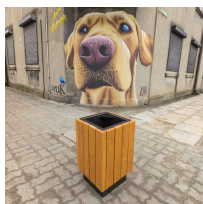

Dane techniczne:

Waga (kg):	20
Wymiary	33 × 33 × 63 cm
Pojemność (l):	40
Szerokość (cm):	33
Głębokość (cm):	33
Wysokość (cm):	63
Kolor:	jasne drewno
Tworzywo wykonania:	Drewno, Stal, Stal ocynkowana