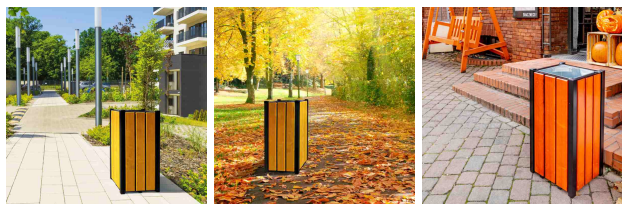

Dane techniczne:

Waga (kg):	70
Wymiary	38 × 38 × 80 cm
Pojemność (l):	75
Szerokość (cm):	38
Głębokość (cm):	38
Wysokość (cm):	80
Kolor:	jasne drewno
Tworzywo wykonania:	Drewno, Stal, Stal ocynkowana