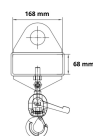

## Trawers do wózka widłowego pojedynczy z hakiem ładunkowym LH-I 1500 KG

- **Pojedynczy uchwyt transportowy do wózka widłowego bądź żurawia**
- Wyposażony w obrotowy hak ładunkowy i dźwignię zaciskową
- Nośność 1500 kg
- Wykonany ze stali malowanej proszkowo
- Przeznaczony do transportu ciężkich ładunków
- Dostępny także [w ocynku](#) i [w wersji na 2 widły](#)

Wymiary kieszeni na widły

### Dane techniczne:

<b>Waga (kg):</b>	9
<b>Wymiary</b>	30 × 18 × 42 cm
<b>Nośność (kg):</b>	1500
<b>Szerokość (cm):</b>	18
<b>Głębokość (cm):</b>	30
<b>Wysokość (cm):</b>	42
<b>Kolor:</b>	pomarańczowy
<b>Tworzywo wykonania:</b>	Stal