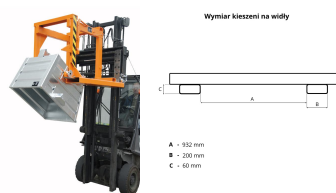

## Trawers do koleby samowyładowczej BST-U 70

- **Trawers do wózka widłowego do opróżniania kontenerów**
- Kompatybilny z kolebą samowyładowczą sztaplowaną [BSK 700 L](#)
- Mechanizm przechylny sterowany ciągnem linowym
- Nośność 1500 kg
- Wykonany ze stali malowanej proszkowo
- Zabezpieczony łańcuchem przed ześlizgnięciem się z widel wózka

### Dane techniczne:

<b>Waga (kg):</b>	177
<b>Wymiary</b>	118.5 × 134.5 × 105.5 cm
<b>Nośność (kg):</b>	1500
<b>Szerokość (cm):</b>	134.5
<b>Głębokość (cm):</b>	118.5
<b>Wysokość (cm):</b>	105.5
<b>Kolor:</b>	czerwony, niebieski, pomarańczowy, szary, zielony
<b>Tworzywo wykonania:</b>	Stal