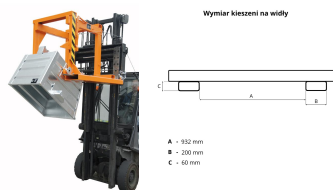

## Trawers do koleby samowyładowczej BST-U 70

- **Trawers do wózka widłowego do opróżniania kontenerów**
- Kompatybilny z kolebą samowyładowczą sztaplowaną **BSK 700 L**
- Mechanizm przechylny sterowany ciągnem linowym
- Nośność 1500 kg
- Wykonany ze stali malowanej proszkowo
- Zabezpieczony łańcuchem przed ześlizgnięciem się z widel wózka

### Dane techniczne:

<b>Waga (kg):</b>	177
<b>Wymiary</b>	118.5 × 134.5 × 105.5 cm
<b>Nośność (kg):</b>	1500
<b>Szerokość (cm):</b>	134.5
<b>Głębokość (cm):</b>	118.5
<b>Wysokość (cm):</b>	105.5
<b>Kolor:</b>	czerwony, niebieski, pomarańczowy, szary, zielony
<b>Tworzywo wykonania:</b>	Stal