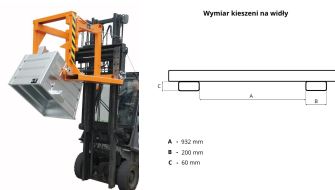

Trawers do koleby samowyładowczej BST-U 70

- **Trawers do wózka widłowego do opróżniania kontenerów**
- Kompatybilny z kolebą samowyładowczą sztaplowaną [BSK 700 L](#)
- Mechanizm przechylny sterowany ciągnem linowym
- Nośność 1500 kg
- Wykonany ze stali malowanej proszkowo
- Zabezpieczony łańcuchem przed ześlizgnięciem się z widel wózka

Dane techniczne:

| | |
|----------------------------|---|
| Waga (kg): | 177 |
| Wymiary | 118.5 × 134.5 × 105.5 cm |
| Nośność (kg): | 1500 |
| Szerokość (cm): | 134.5 |
| Głębokość (cm): | 118.5 |
| Wysokość (cm): | 105.5 |
| Kolor: | czerwony, niebieski, pomarańczowy, szary, zielony |
| Tworzywo wykonania: | Stal |