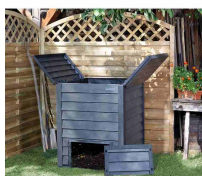

Kompostownik ogrodowy premium THERMO-WOOD 600

- Prosty montaż bez użycia narzędzi
- Designerski wygląd - imitacja drewna
- Pojemność **600** litrów!
- Szybki proces kompostowania
- Wykonany z tworzywa Thermolen®
- Całoroczne kompostowanie
- W zgodzie z ideologią Zero Waste ♻️
- Możliwość dokupienia podstawy - [tutaj](#)

Dane techniczne:

Waga (kg):	18
Wymiary	80 × 80 × 100 cm
Pojemność (l):	600
Kolor:	brązowy
Szerokość (cm):	80
Głębokość (cm):	80
Wysokość (cm):	100
Tworzywo wykonania:	Tworzywo sztuczne