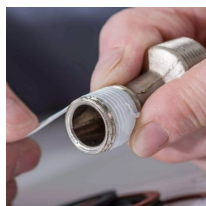

## Taśma teflonowa uszczelniająca EXTRA IZO 1

- Wytrzymała taśma do uszczelniania połączeń gwintowych <1"
- Bezpieczeństwo dla Twojego zbiornika - nie wchodzi w reakcję z materiałami ani wodą
- Odporna na działania zarówno wysokich jak i niskich temperatur
- Ekspresowa instalacja
- Taśma o szerokości 12 mm na rolce o długości 12m

### Dane techniczne:

<b>Waga (kg):</b>	0.1
<b>Wymiary</b>	5 × 5 × 2 cm
<b>Kolor:</b>	biały
<b>Szerokość (cm):</b>	0.12
<b>Tworzywo wykonania:</b>	Tworzywo sztuczne