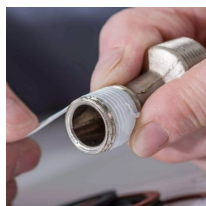

Taśma teflonowa uszczelniająca EXTRA IZO 1

- Wytrzymała taśma do uszczelniania połączeń gwintowych <1"
- Bezpieczeństwo dla Twojego zbiornika - nie wchodzi w reakcję z materiałami ani wodą
- Odporna na działania zarówno wysokich jak i niskich temperatur
- Ekspresowa instalacja
- Taśma o szerokości 12 mm na rolce o długości 12m

Dane techniczne:

Waga (kg):	0.1
Wymiary	5 × 5 × 2 cm
Kolor:	biały
Szerokość (cm):	0,12
Tworzywo wykonania:	Tworzywo sztuczne