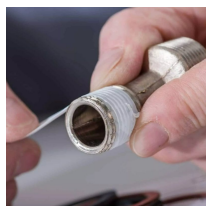

## Taśma teflonowa uszczelniająca EXTRA IZO 1

- Wytrzymała taśma do uszczelniania połączeń gwintowych <1"
- Bezpieczeństwo dla Twojego zbiornika - nie wchodzi w reakcję z materiałami ani wodą
- Odporna na działania zarówno wysokich jak i niskich temperatur
- Ekspresowa instalacja
- Taśma o szerokości 12 mm na rolce o długości 12m

### Dane techniczne:

<b>Waga (kg):</b>	0.1
<b>Wymiary</b>	5 × 5 × 2 cm
<b>Kolor:</b>	biały
<b>Szerokość (cm):</b>	0,12
<b>Tworzywo wykonania:</b>	Tworzywo sztuczne