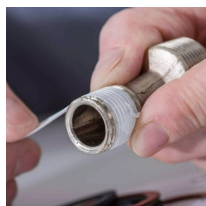

Taśma teflonowa uszczelniająca EXTRA IZO 1

- Wytrzymała taśma do uszczelniania połączeń gwintowych <1"
- Bezpieczeństwo dla Twojego zbiornika - nie wchodzi w reakcję z materiałami ani wodą
- Odporna na działania zarówno wysokich jak i niskich temperatur
- Ekspresowa instalacja
- Taśma o szerokości 12 mm na rolce o długości 12m

Dane techniczne:

Waga (kg):	0.1
Wymiary	5 × 5 × 2 cm
Kolor:	biały
Szerokość (cm):	0.12
Tworzywo wykonania:	Tworzywo sztuczne