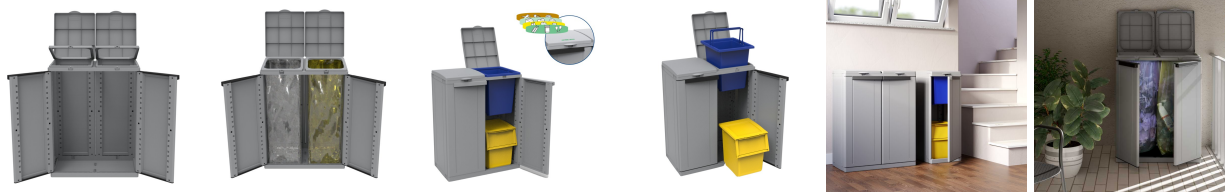

Szafka do segregacji odpadów 2-drzwiowa TERCAB 220 L

- Szafka na odpady z tworzywa sztucznego pochodzącego w **90% z recyklingu**
- 2-skrzydłowe drzwi, uchylne pokrywy, ramki przytrzymujące worki na śmieci i naklejki w komplecie
- Pojemność: 220 litrów
- Do produktu idealnie pasują standardowe worki (120 l) oraz kosze na śmieci **TERBIN**
- Sprawdź też pozostałe szafki do segregacji odpadów **TERCAB**

Dane techniczne:

Waga (kg):	6.42
Wymiary	68 × 39 × 88.7 cm
Pojemność (l):	110, 220
Szerokość (cm):	68
Głębokość (cm):	39
Wysokość (cm):	88.7
Kolor:	jasny szary
Tworzywo wykonania:	Tworzywo sztuczne z recyklingu