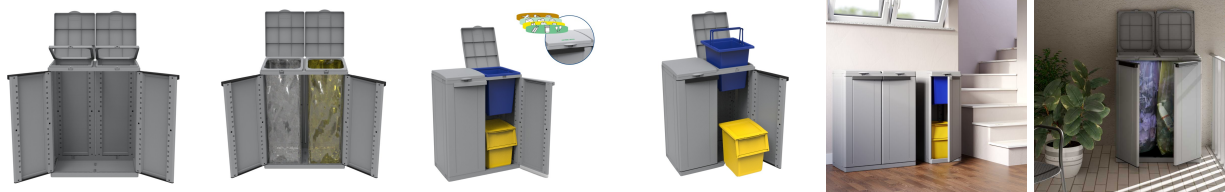

Szafka do segregacji odpadów 2-drzwiowa TERCAB 220 L

- Szafka na odpady z tworzywa sztucznego pochodzącego w 90% z recyklingu
- 2-skrzydłowe drzwi, uchylne pokrywy, ramki przytrzymujące worki na śmieci i naklejki w komplecie
- Pojemność: 220 litrów
- Do produktu idealnie pasują standardowe worki (120 l) oraz kosze na śmieci [TERBIN](#)
- Sprawdź też pozostałe szafki do segregacji odpadów [TERCAB](#)

Dane techniczne:

| | |
|----------------------------|--------------------------------|
| Waga (kg): | 6.42 |
| Wymiary | 68 × 39 × 88.7 cm |
| Pojemność (l): | 110, 220 |
| Szerokość (cm): | 68 |
| Głębokość (cm): | 39 |
| Wysokość (cm): | 88.7 |
| Kolor: | jasny szary |
| Tworzywo wykonania: | Tworzywo sztuczne z recyklingu |