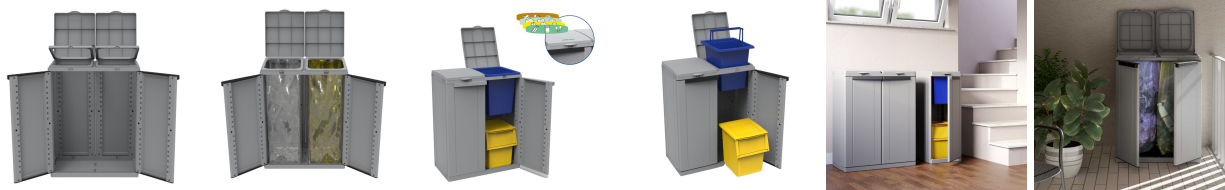

## Szafka do segregacji odpadów 2-drzwiowa TERCAB 220 L

- Szafka na odpady z tworzywa sztucznego pochodzącego w 90% z recyklingu
- 2-skrzydłowe drzwi, uchylne pokrywy, ramki przytrzymujące worki na śmieci i naklejki w komplecie
- Pojemność: 220 litrów
- Do produktu idealnie pasują standardowe worki (120 l) oraz kosze na śmieci [TERBIN](#)
- Sprawdź też pozostałe szafki do segregacji odpadów [TERCAB](#)

### Dane techniczne:

<b>Waga (kg):</b>	6.42
<b>Wymiary</b>	68 × 39 × 88.7 cm
<b>Pojemność (l):</b>	110, 220
<b>Szerokość (cm):</b>	68
<b>Głębokość (cm):</b>	39
<b>Wysokość (cm):</b>	88.7
<b>Kolor:</b>	jasny szary
<b>Tworzywo wykonania:</b>	Tworzywo sztuczne z recyklingu