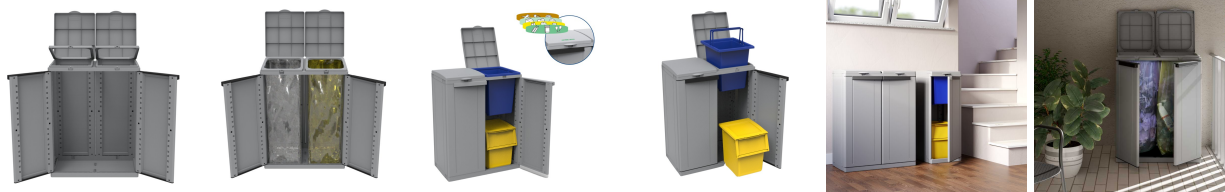

Szafka do segregacji odpadów 2-drzwiowa TERCAB 220 L

- Szafka na odpady z tworzywa sztucznego pochodzącego w 90% z recyklingu
- 2-skrzydłowe drzwi, uchylne pokrywy, ramki przytrzymujące worki na śmieci i naklejki w komplecie
- Pojemność: 220 litrów
- Do produktu idealnie pasują standardowe worki (120 l) oraz kosze na śmieci [TERBIN](#)
- Sprawdź też pozostałe szafki do segregacji odpadów [TERCAB](#)

Dane techniczne:

Waga (kg):	6.42
Wymiary	68 × 39 × 88,7 cm
Pojemność (l):	110, 220
Szerokość (cm):	68
Głębokość (cm):	39
Wysokość (cm):	88.7
Kolor:	jasny szary
Tworzywo wykonania:	Tworzywo sztuczne z recyklingu