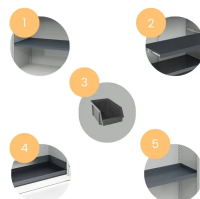

## Szafa na chemikalia z wanną ociekową, półkami, króćcem przyłączeniowym CHEMOLOCK MAX DRAIN PRO

- **Duża szafa na chemikalia, materiały niebezpieczne i łatwopalne z akcesoriami**
- Trwała, wzmocniona konstrukcja ze stali
- Zamykana kluczem, z trzypunktowym ryglowaniem, zewnętrzne zawiasy
- 4 półki z ocynkowanej blachy z podwyższonym rantem, wanna ociekowa, króciec umożliwiający podłączenie do szafy wentylacji zewnętrznej
- Stosowane w laboratoriach, szkołach i warsztatach
- Dostępne malowanie na wybrany kolor z palety RAL
- Występuje też [w wersji bez króćca](#) i [mniejszej pojemności](#)

### Dane techniczne:

<b>Waga (kg):</b>	120
<b>Wymiary</b>	43,5 × 102 × 200 cm
<b>Kolor:</b>	szary
<b>Głębokość (cm):</b>	43,5
<b>Szerokość (cm):</b>	102
<b>Wysokość (cm):</b>	200
<b>Tworzywo wykonania:</b>	Stal, Stal ocynkowana
<b>Certyfikat</b>	PZH