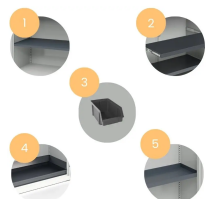

Szafa na chemikalia z wanną ociekową, półkami, króćcem przyłączeniowym CHEMOLOCK MAX DRAIN PRO

- **Duża szafa na chemikalia, materiały niebezpieczne i łatwopalne z akcesoriami**
- Trwała, wzmocniona konstrukcja ze stali
- Zamykana kluczem, z trzypunktowym ryglowaniem, zewnętrzne zawiasy
- 4 półki z ocynkowanej blachy z podwyższonym rantem, wanna ociekowa, króciec umożliwiający podłączenie do szafy wentylacji zewnętrznej
- Stosowane w laboratoriach, szkołach i warsztatach
- Dostępne malowanie na wybrany kolor z palety RAL
- Występuje też [w wersji bez króćca](#) i [mniejszej pojemności](#)

Dane techniczne:

Waga (kg):	120
Wymiary	43,5 x 102 x 200 cm
Kolor:	szary
Głębokość (cm):	43.5
Szerokość (cm):	102
Wysokość (cm):	200
Tworzywo wykonania:	Stal, Stal ocynkowana
Certyfikaty, atesty, deklaracje	PZH