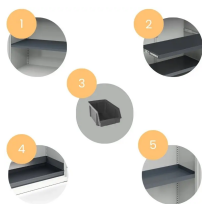

## Szafa na chemikalia z półkami CHEMOLOCK MINI

- **Mała szafa na chemikalia, materiały niebezpieczne i łatwopalne**
- Wzmocniona konstrukcja z blachy stalowej
- Zamek kwadratowy z dwoma kluczami, 3-punktowy system ryglowania
- 2 półki z ocynkowanej blachy z podwyższonym rantem
- Idealne rozwiązanie do zakładów produkcyjnych i warsztatów
- Możliwość malowania na dowolny kolor z palety RAL
- Występuje też [w większej pojemności](#) oraz [z wanną ociekową i króćcem przyłączeniowym](#)

### Dane techniczne:

<b>Waga (kg):</b>	50
<b>Wymiary</b>	50 × 100 × 105 cm
<b>Kolor:</b>	szary
<b>Głębokość (cm):</b>	50
<b>Szerokość (cm):</b>	100
<b>Wysokość (cm):</b>	105
<b>Tworzywo wykonania:</b>	Stal, Stal ocynkowana
<b>Certyfikat</b>	PZH