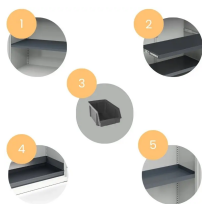

Szafa na chemikalia z półkami CHEMOLOCK MINI

- **Mała szafa na chemikalia, materiały niebezpieczne i łatwopalne**
- Wzmocniona konstrukcja z blachy stalowej
- Zamek kwadratowy z dwoma kluczami, 3-punktowy system ryglowania
- 2 półki z ocynkowanej blachy z podwyższonym rantem
- Idealne rozwiązanie do zakładów produkcyjnych i warsztatów
- Możliwość malowania na dowolny kolor z palety RAL
- Występuje też [w większej pojemności](#) oraz [z wanną ociekową i króćcem przyłączeniowym](#)

Dane techniczne:

Waga (kg):	50
Wymiary	50 × 100 × 105 cm
Kolor:	szary
Głębokość (cm):	50
Szerokość (cm):	100
Wysokość (cm):	105
Tworzywo wykonania:	Stal, Stal ocynkowana
Certyfikat	PZH