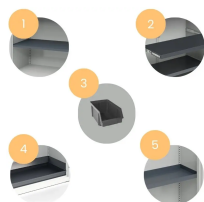

## Szafa na chemikalia z półkami CHEMOLOCK MINI

- **Mała szafa na chemikalia, materiały niebezpieczne i łatwopalne**
- Wzmocniona konstrukcja z blachy stalowej
- Zamek kwadratowy z dwoma kluczami, 3-punktowy system ryglowania
- 2 półki z ocynkowanej blachy z podwyższonym rantem
- Idealne rozwiązanie do zakładów produkcyjnych i warsztatów
- Możliwość malowania na dowolny kolor z palety RAL
- Występuje też [w większej pojemności](#) oraz [z wanną ociekową i króćcem przyłączeniowym](#)

### Dane techniczne:

<b>Waga (kg):</b>	50
<b>Wymiary</b>	50 × 100 × 105 cm
<b>Kolor:</b>	szary
<b>Głębokość (cm):</b>	50
<b>Szerokość (cm):</b>	100
<b>Wysokość (cm):</b>	105
<b>Tworzywo wykonania:</b>	Stal, Stal ocynkowana
<b>Certyfikaty, atesty, deklaracje</b>	PZH