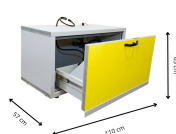

Szafa bezpieczeństwa podstołowa z szufladą FWF90 F-SAFE 11/6 - 11024

- **Podstołowa szafa na materiały niebezpieczne**
- 90-minutowa odporność ogniowa
- Zgodność z normą EN 14470-1
- Całkowicie wysuwana szuflada
- Wentylacja i uziemienie
- Dostępna także [w wersji z uchylnymi drzwiami](#)

Zgodność z normą
EN 14470-1

Dane techniczne:

Waga (kg):	235
Wymiary	57 × 110 × 63 cm
Kolor:	jasny szary
Szerokość (cm):	110
Głębokość (cm):	57
Wysokość (cm):	63
Tworzywo wykonania:	Stal