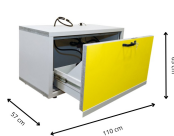

Szafa bezpieczeństwa podstolowa z szufladą FWF90 F-SAFE 11/6 - 11024

- Podstolowa szafa na materiały niebezpieczne
- 90-minutowa odporność ogniowa
- Zgodność z normą EN 14470-1
- Całkowicie wysuwana szuflada
- Wentylacja i uziemienie
- Dostępna także [w wersji z uchylnymi drzwiami](#)

Dane techniczne:

Waga (kg):	235
Wymiary	57 × 110 × 63 cm
Kolor:	jasny szary
Szerokość (cm):	110
Głębokość (cm):	57
Wysokość (cm):	63
Tworzywo wykonania:	Stal