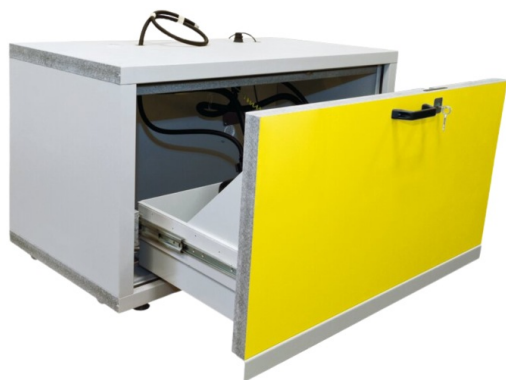

Szafa bezpieczeństwa podstołowa z szufladą FWF90 F-SAFE 11/6 - 11024

- **Podstołowa szafa na materiały niebezpieczne**
- 90-minutowa odporność ogniowa
- Zgodność z normą EN 14470-1
- Całkowicie wysuwana szuflada
- Wentylacja i uziemienie
- Dostępna także [w wersji z uchylnymi drzwiami](#)

Zgodność z normą
EN 14470-1

Dane techniczne:

Waga (kg):	235
Wymiary	57 × 110 × 63 cm
Kolor:	jasny szary
Szerokość (cm):	110
Głębokość (cm):	57
Wysokość (cm):	63
Tworzywo wykonania:	Stal