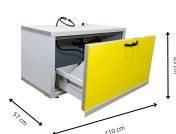

## Szafa bezpieczeństwa podstołowa z szufladą FWF90 F-SAFE 11/6 - 11024

- Podstołowa szafa na materiały niebezpieczne
- 90-minutowa odporność ogniowa
- Zgodność z normą EN 14470-1
- Całkowicie wysuwana szuflada
- Wentylacja i uziemienie
- Dostępna także [w wersji z uchylnymi drzwiami](#)

### Dane techniczne:

<b>Waga (kg):</b>	235
<b>Wymiary</b>	57 × 110 × 63 cm
<b>Kolor:</b>	jasny szary
<b>Szerokość (cm):</b>	110
<b>Głębokość (cm):</b>	57
<b>Wysokość (cm):</b>	63
<b>Tworzywo wykonania:</b>	Stal