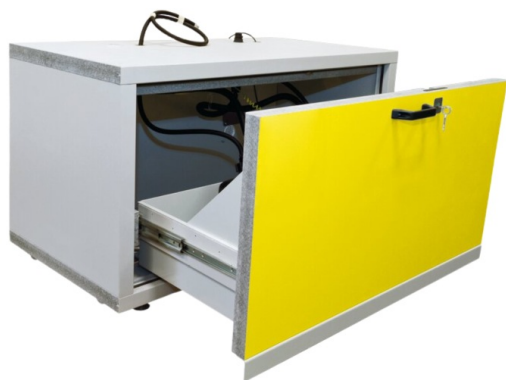

Szafa bezpieczeństwa podstolowa z szufladą FWF90 F-SAFE 11/6 - 11024

- **Podstolowa szafa na materiały niebezpieczne**
- 90-minutowa odporność ogniowa
- Certyfikat GS i CE
- Zgodność z normą EN 14470-1
- Całkowicie wysuwana szuflada
- Wentylacja i uziemienie
- Dostępna także [w wersji z uchylnymi drzwiami](#)

Dane techniczne:

Waga (kg):	235
Wymiary	57 × 110 × 63 cm
Kolor:	jasny szary
Szerokość (cm):	110
Głębokość (cm):	57
Wysokość (cm):	63
Tworzywo wykonania:	Stal
Certyfikaty, atesty, deklaracje	CE, GS