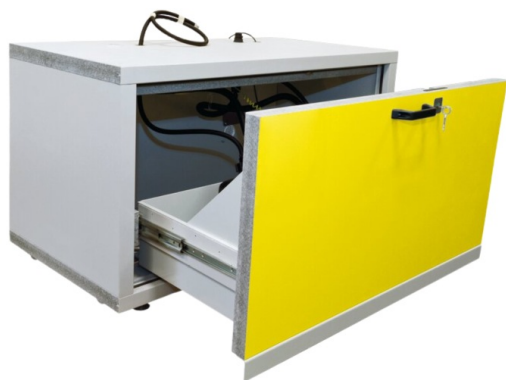

## Szafa bezpieczeństwa podstołowa z szufladą FWF90 F-SAFE 11/6 - 11024

- Podstołowa szafa na materiały niebezpieczne
- 90-minutowa odporność ogniowa
- Zgodność z normą EN 14470-1
- Całkowicie wysuwana szuflada
- Wentylacja i uziemienie
- Dostępna także [w wersji z uchylnymi drzwiami](#)

### Dane techniczne:

<b>Waga (kg):</b>	235
<b>Wymiary</b>	57 × 110 × 63 cm
<b>Kolor:</b>	jasny szary
<b>Szerokość (cm):</b>	110
<b>Głębokość (cm):</b>	57
<b>Wysokość (cm):</b>	63
<b>Tworzywo wykonania:</b>	Stal