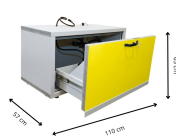

Szafa bezpieczeństwa podstolowa z szufladą FWF90 F-SAFE 11/6 - 11024

- **Podstolowa szafa na materiały niebezpieczne**
- 90-minutowa odporność ogniowa
- Certyfikat GS i CE
- Zgodność z normą EN 14470-1
- Całkowicie wysuwana szuflada
- Wentylacja i uziemienie
- Dostępna także [w wersji z uchylnymi drzwiami](#)

Dane techniczne:

Waga (kg):	235
Wymiary	57 × 110 × 63 cm
Kolor:	jasny szary
Szerokość (cm):	110
Głębokość (cm):	57
Wysokość (cm):	63
Tworzywo wykonania:	Stal
Certyfikaty, atesty, deklaracje	CE, GS