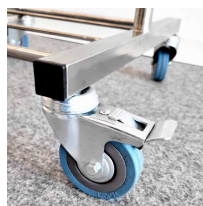

## Stelaż do segregacji odpadów mobilny stal nierdzewna FULL INOX 2 x 120 L

- W całości wykonany ze stali nierdzewnej typu OH18N9
- Odporny na korozję, kwasy oraz dezynfekcję
- Mobilny : koła z gumową oponą, w tym 2 z hamulcami
- Wyposażony w wygodne pedały do otwierania kłapy
- Zalecana pojemność worka na odpady do jednego stanowiska: 120 l
- Przeznaczony do profesjonalnego użytku w szpitalach, hotelach itp.

### Dane techniczne:

<b>Waga (kg):</b>	13
<b>Wysokość (cm):</b>	85
<b>Szerokość (cm):</b>	82
<b>Głębokość (cm):</b>	45
<b>Pojemność (l):</b>	240
<b>Kolor:</b>	srebrny
<b>Tworzywo wykonania:</b>	Stal nierdzewna