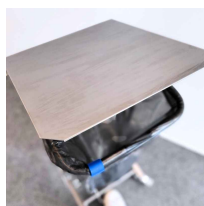

Stojak do segregacji odpadów z pedałem otwierania klapy FULL INOX 120 L

- W całości wykonany ze stali nierdzewnej
- Odporny na korozję, kwasy oraz dezynfekcję
- Mobilny : 4 koła z gumową oponą, w tym 2 z hamulcami
- Wyposażony w wygodny pedał do otwierania klapy
- Zalecana pojemność worka na odpady: 120 l
- Przeznaczony do profesjonalnego użytku w szpitalach, hotelach itp.

Dane techniczne:

Waga (kg):	6.5
Kolor:	srebrny
Pojemność (l):	120
Szerokość (cm):	36
Głębokość (cm):	40
Wysokość (cm):	85
Tworzywo wykonania:	Stal nierdzewna