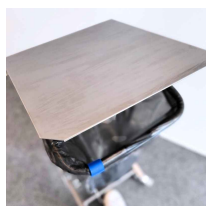

Stojak do segregacji odpadów z pedałem otwierania klapy FULL INOX 120 L

- W całości wykonany ze stali nierdzewnej
- Odporny na korozję, kwasy oraz dezynfekcję
- Mobilny : 4 koła z gumową oponą, w tym 2 z hamulcami
- Wyposażony w wygodny pedał do otwierania klapy
- Zalecana pojemność worka na odpady: 120 l
- Przeznaczony do profesjonalnego użytku w szpitalach, hotelach itp.

Dane techniczne:

Waga (kg):	6.5
Kolor:	srebrny
Pojemność (l):	120
Szerokość (cm):	36
Głębokość (cm):	40
Wysokość (cm):	85
Tworzywo wykonania:	Stal nierdzewna