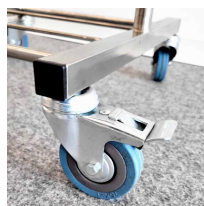

Stojak do segregacji odpadów z pedałem otwierania klapy FULL INOX 120 L

- W całości wykonany ze stali nierdzewnej
- Odporny na korozję, kwasy oraz dezynfekcję
- Mobilny : 4 koła z gumową oponą, w tym 2 z hamulcami
- Wyposażony w wygodny pedał do otwierania klapy
- Zalecana pojemność worka na odpady: 120 l
- Przeznaczony do profesjonalnego użytku w szpitalach, hotelach itp.

Dane techniczne:

Waga (kg):	6.5
Kolor:	srebrny
Pojemność (l):	120
Szerokość (cm):	36
Głębokość (cm):	40
Wysokość (cm):	85
Tworzywo wykonania:	Stal nierdzewna