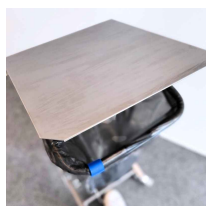

## Stojak do segregacji odpadów z pedałem otwierania klapy FULL INOX 120 L

- W całości wykonany ze stali nierdzewnej
- Odporny na korozję, kwasy oraz dezynfekcję
- Mobilny : 4 koła z gumową oponą, w tym 2 z hamulcami
- Wyposażony w wygodny pedał do otwierania klapy
- Zalecana pojemność worka na odpady: 120 l
- Przeznaczony do profesjonalnego użytku w szpitalach, hotelach itp.

### Dane techniczne:

<b>Waga (kg):</b>	6.5
<b>Kolor:</b>	srebrny
<b>Pojemność (l):</b>	120
<b>Szerokość (cm):</b>	36
<b>Głębokość (cm):</b>	40
<b>Wysokość (cm):</b>	85
<b>Tworzywo wykonania:</b>	Stal nierdzewna