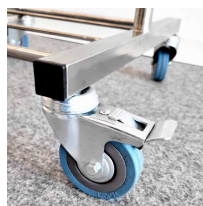

## Stojak do segregacji odpadów z pedałem otwierania klapy FULL INOX 120 L

- W całości wykonany ze stali nierdzewnej
- Odporny na korozję, kwasy oraz dezynfekcję
- Mobilny : 4 koła z gumową oponą, w tym 2 z hamulcami
- Wyposażony w wygodny pedał do otwierania klapy
- Zalecana pojemność worka na odpady: 120 l
- Przeznaczony do profesjonalnego użytku w szpitalach, hotelach itp.

### Dane techniczne:

<b>Waga (kg):</b>	6.5
<b>Kolor:</b>	srebrny
<b>Pojemność (l):</b>	120
<b>Szerokość (cm):</b>	36
<b>Głębokość (cm):</b>	40
<b>Wysokość (cm):</b>	85
<b>Tworzywo wykonania:</b>	Stal nierdzewna