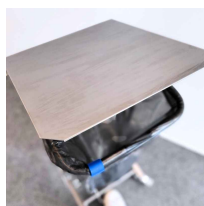

## Stojak do segregacji odpadów z pedałem otwierania klapy FULL INOX 120 L

- W całości wykonany ze stali nierdzewnej
- Odporny na korozję, kwasy oraz dezynfekcję
- Mobilny : 4 koła z gumową oponą, w tym 2 z hamulcami
- Wyposażony w wygodny pedał do otwierania klapy
- Zalecana pojemność worka na odpady: 120 l
- Przeznaczony do profesjonalnego użytku w szpitalach, hotelach itp.

### Dane techniczne:

<b>Waga (kg):</b>	6.5
<b>Kolor:</b>	srebrny
<b>Pojemność (l):</b>	120
<b>Szerokość (cm):</b>	36
<b>Głębokość (cm):</b>	40
<b>Wysokość (cm):</b>	85
<b>Tworzywo wykonania:</b>	Stal nierdzewna