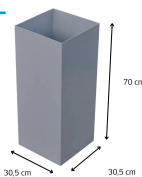

Stalowy wkład do kosza QUADRA SORT 65 L

- **Wewnętrzny wkład do ulicznego kosza na śmieci**
- Pasuje do koszy [OBLO WOOD 65](#) i [ZETTO 70](#)
- Pojemność: 65 l
- Ocynkowana stal
- Dobra odporność na korozję
- Możliwość wzbogacenia o dodatkowe opcje za dopłatą

**65 L**

Dane techniczne:

| | |
|----------------------------|---------------------|
| Waga (kg): | 5 |
| Wymiary | 30,5 × 30,5 × 70 cm |
| Pojemność (l): | 65 |
| Szerokość (cm): | 30.5 |
| Głębokość (cm): | 30.5 |
| Wysokość (cm): | 70 |
| Kolor: | srebrny |
| Tworzywo wykonania: | Stal ocynkowana |