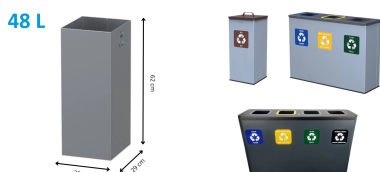

## Stalowy wkład do kosza do segregacji odpadów ALDIS 48 L

- **Wewnętrzny pojemnik do koszy do segregacji odpadów**
- Pojemność: 48 l
- Wygodne uchwyty ułatwiające opróżnianie
- Wykonany z wysokiej jakości ocynkowanej stali
- Odporny na korozję i uszkodzenia

### Dane techniczne:

<b>Waga (kg):</b>	1.5
<b>Wymiary</b>	26 × 29 × 62 cm
<b>Pojemność (l):</b>	48
<b>Szerokość (cm):</b>	26
<b>Głębokość (cm):</b>	29
<b>Wysokość (cm):</b>	62
<b>Kolor:</b>	srebrny
<b>Tworzywo wykonania:</b>	Stal ocynkowana