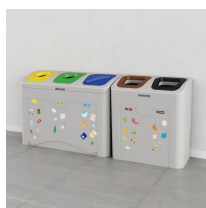

Stacja do segregacji odpadów TUDEKS MINIMAL FUN 2×50 L

- Do użytku wewnętrznego, ale sprawdzi się również na zewnętrznych terenach zamkniętych
- Wykonana z grubego polietylenu, o czym świadczy wysoka waga stacji
- Solidne, polietylenowe wiadra z 2 uchwytami
- Litraż optymalny do miejsc o wzmożonym ruchu – 50 l/frakcję
- Minimalistyczne, ale jednoznaczne oznaczenie – kolor, kształt otworów, kolorowe naklejki z obrazkami i nazwą frakcji
- ZABAWA DLA DZIECI nauką skutecznej segregacji: 44 szt. naklejek frakcyjnych
- Certyfikat jakości producenta: ISO 9001

Dane techniczne:

Waga (kg):	17
Wymiary	75 × 40 × 80 cm
Kolor:	brązowy, czarny, czerwony, jasny szary, niebieski, pomarańczowy, zielony, żółty
Pojemność (l):	50, 100
Szerokość (cm):	75
Głębokość (cm):	40
Wysokość (cm):	80
Tworzywo wykonania:	Tworzywo sztuczne