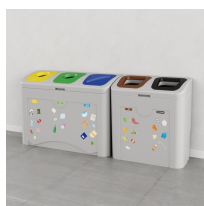

Stacja do segregacji odpadów TUDEKS MINIMAL FUN 2×50 L

- Do użytku wewnętrznego, ale sprawdzi się również na zewnętrznych terenach zamkniętych
- Wykonana z grubego polietylenu, o czym świadczy wysoka waga stacji
- Solidne, polietylenowe wiadra z 2 uchwytami
- Litraż optymalny do miejsc o wzmożonym ruchu – 50 l/frakcję
- Minimalistyczne, ale jednoznaczne oznaczenie – kolor, kształt otworów, kolorowe naklejki z obrazkami i nazwą frakcji
- ZABAWA DLA DZIECI nauką skutecznej segregacji: 44 szt. naklejek frakcyjnych
- Certyfikat jakości producenta: ISO 9001 oraz atest PZH

Dane techniczne:

Waga (kg):	17
Wymiary	75 × 40 × 80 cm
Kolor:	brązowy, czarny, czerwony, jasny szary, niebieski, pomarańczowy, zielony, żółty
Pojemność (l):	50, 100
Szerokość (cm):	75
Głębokość (cm):	40
Wysokość (cm):	80
Tworzywo wykonania:	Tworzywo sztuczne