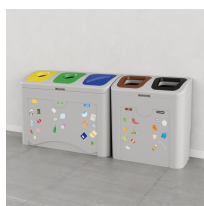

Stacja do segregacji odpadów TUDEKS MINIMAL FUN 2×50 L

- Do użytku wewnętrznego, ale sprawdzi się również na zewnętrznych terenach zamkniętych
- Wykonana z grubego polietylenu, o czym świadczy wysoka waga stacji
- Solidne, polietylenowe wiadra z 2 uchwytami
- Litraż optymalny do miejsc o wzmożonym ruchu – 50 l/frakcję
- Minimalistyczne, ale jednoznaczne oznaczenie – kolor, kształt otworów, kolorowe naklejki z obrazkami i nazwą frakcji
- ZABAWA DLA DZIECI nauką skutecznej segregacji: 44 szt. naklejek frakcyjnych
- Certyfikat jakości producenta: ISO 9001

Dane techniczne:

Waga (kg):	17
Wymiary	75 × 40 × 80 cm
Kolor:	brązowy, czarny, czerwony, jasny szary, niebieski, pomarańczowy, zielony, żółty
Pojemność (l):	50, 100
Szerokość (cm):	75
Głębokość (cm):	40
Wysokość (cm):	80
Tworzywo wykonania:	Tworzywo sztuczne