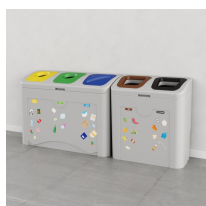

Stacja do segregacji odpadów TUDEKS MINIMAL FUN 2×50 L

- Do użytku wewnętrznego, ale sprawdzi się również na zewnętrznych terenach zamkniętych
- Wykonana z grubego polietylenu, o czym świadczy wysoka waga stacji
- Solidne, polietylenowe wiadra z 2 uchwytami
- Litraż optymalny do miejsc o wzmożonym ruchu – 50 l/frakcję
- Minimalistyczne, ale jednoznaczne oznaczenie – kolor, kształt otworów, kolorowe naklejki z obrazkami i nazwą frakcji
- ZABAWA DLA DZIECI nauką skutecznej segregacji: 44 szt. naklejek frakcyjnych
- Certyfikat jakości producenta: ISO 9001

Dane techniczne:

Waga (kg):	17
Wymiary	75 × 40 × 80 cm
Kolor:	brązowy, czarny, czerwony, jasny szary, niebieski, pomarańczowy, zielony, żółty
Pojemność (l):	50, 100
Szerokość (cm):	75
Głębokość (cm):	40
Wysokość (cm):	80
Tworzywo wykonania:	Tworzywo sztuczne