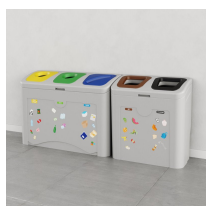

## Stacja do segregacji odpadów TUDEKS MINIMAL FUN 2×50 L

- Do użytku wewnętrznego, ale sprawdzi się również na zewnętrznych terenach zamkniętych
- Wykonana z grubego polietylenu, o czym świadczy wysoka waga stacji
- Solidne, polietylenowe wiadra z 2 uchwytami
- Litraż optymalny do miejsc o wzmożonym ruchu – 50 l/frakcję
- Minimalistyczne, ale jednoznaczne oznaczenie – kolor, kształt otworów, kolorowe naklejki z obrazkami i nazwą frakcji
- ZABAWA DLA DZIECI nauką skutecznej segregacji: 44 szt. naklejek frakcyjnych
- Certyfikat jakości producenta: ISO 9001

### Dane techniczne:

<b>Waga (kg):</b>	17
<b>Wymiary</b>	75 × 40 × 80 cm
<b>Kolor:</b>	brązowy, czarny, czerwony, jasny szary, niebieski, pomarańczowy, zielony, żółty
<b>Pojemność (l):</b>	50, 100
<b>Szerokość (cm):</b>	75
<b>Głębokość (cm):</b>	40
<b>Wysokość (cm):</b>	80
<b>Tworzywo wykonania:</b>	Tworzywo sztuczne