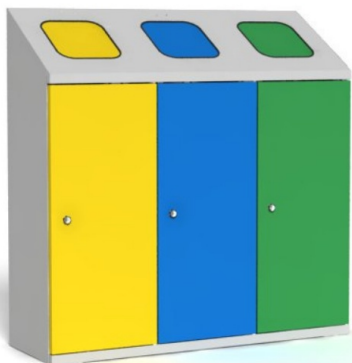

Stacja do segregacji odpadów trzykomorowa ROSA KARO LIGHT GRAY 3x70 L

- Trzykomorowa stacja do segregacji odpadów 3 x 70 litrów
- Wykonana z blachy malowanej proszkowo
- Obudowa w kolorze jasnoszarym
- Do wyboru 5 kolorów otworów wrzutowych i drzwiczek: czarny, brązowy, zielony, niebieski, żółty
- Wsuwane ramy do zaczepiania worków
- Drzwi na zamek z możliwością zamontowania kłódki

Dane techniczne:

Waga (kg):	38
Wymiary	35 × 106.5 × 107 cm
Kolor:	brązowy, czarny, jasny szary, niebieski, zielony, żółty
Pojemność (l):	70, 210
Szerokość (cm):	106.5
Głębokość (cm):	35
Wysokość (cm):	107
Tworzywo wykonania:	Stal