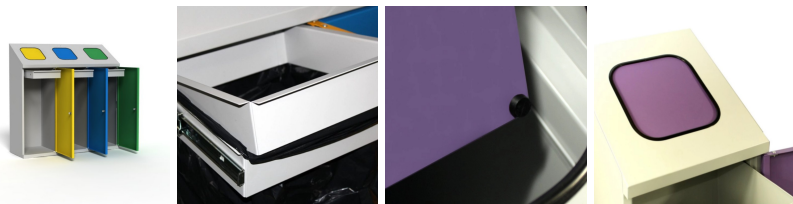

Stacja do segregacji odpadów trzykomorowa ROSA KARO LIGHT GRAY 3x70 L

- Trzykomorowa stacja do segregacji odpadów 3 x 70 litrów
- Wykonana z blachy malowanej proszkowo
- Obudowa w kolorze jasnoszarym
- Do wyboru 5 kolorów otworów wrzutowych i drzwiczek: czarny, brązowy, zielony, niebieski, żółty
- Wsuwane ramy do zaczepiania worków
- Drzwi na zamek z możliwością zamontowania kłódki

Dane techniczne:

Waga (kg):	38
Wymiary	35 × 106.5 × 107 cm
Kolor:	brązowy, czarny, jasny szary, niebieski, zielony, żółty
Pojemność (l):	70, 210
Szerokość (cm):	106.5
Głębokość (cm):	35
Wysokość (cm):	107
Tworzywo wykonania:	Stal