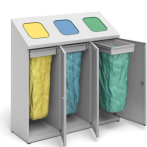

## Stacja do segregacji odpadów trzykomorowa ROSA KARO LIGHT GRAY 3x70 L

- Trzykomorowa stacja do selektywnej zbiórki odpadów 3 x 70 litrów
- Wykonana z blachy malowanej proszkowo
- 5 kolorów klap otworów wrzutowych do wyboru
- W pełni wysuwane ramy utrzymujące worki na śmieci
- Drzwi na zamek z opcją zamontowania kłódki
- Sprawdź też pozostałe rozmiary [ROSA KARO LIGHT GRAY](#)

### Dane techniczne:

<b>Waga (kg):</b>	38
<b>Wymiary</b>	35 × 106.5 × 107 cm
<b>Pojemność (l):</b>	70, 210
<b>Szerokość (cm):</b>	106.5
<b>Głębokość (cm):</b>	35
<b>Wysokość (cm):</b>	107
<b>Kolor:</b>	jasny szary
<b>Tworzywo wykonania:</b>	Stal