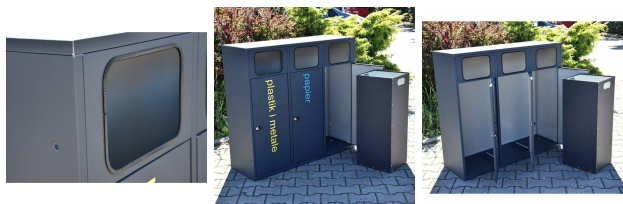

## Stacja do segregacji odpadów ROSA MONO 3×80

- Do użytku wewnątrz i na zewnątrz
- Wykonana z malowanej blachy ocynkowanej 0,7 mm
- Wyposażona w zamek na klucz trójkątny
- Ochrona rantu wrzutu i daszek
- Pojemność: 80 l/frakcję, czyli łącznie 240 litrów
- Dostępna również w wersji [4x80](#)

### Dane techniczne:

<b>Waga (kg):</b>	45
<b>Wymiary</b>	114 × 38 × 104 cm
<b>Pojemność (l):</b>	80, 240
<b>Szerokość (cm):</b>	114
<b>Głębokość (cm):</b>	38
<b>Wysokość (cm):</b>	104
<b>Kolor:</b>	grafitowy
<b>Tworzywo wykonania:</b>	Stal ocynkowana