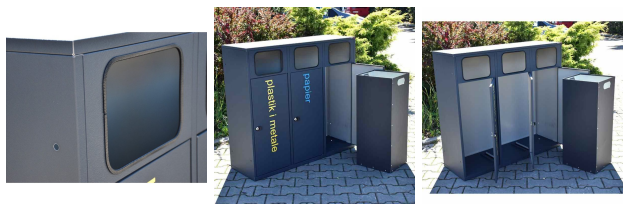

Stacja do segregacji odpadów ROSA MONO 3×80

- Do użytku wewnątrz i na zewnątrz
- Wykonana z malowanej blachy ocynkowanej 0,7 mm
- Wyposażona w zamek na klucz trójkątny
- Ochrona rantu wrzutu i daszek
- Pojemność: 80 l/frakcję, czyli łącznie 240 litrów
- Dostępna również w wersji [4x80](#)

Dane techniczne:

Waga (kg):	45
Wymiary	114 × 38 × 104 cm
Pojemność (l):	80, 240
Szerokość (cm):	114
Głębokość (cm):	38
Wysokość (cm):	104
Kolor:	grafitowy
Tworzywo wykonania:	Stal ocynkowana