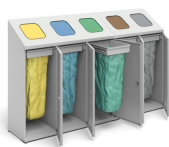

Stacja do segregacji odpadów pięciokomorowa ROSA KARO LIGHT GRAY 5×70 L

- **5-komorowa stacja do selektywnej zbiórki odpadów**
- Łączna pojemność 350 litrów
- Wykonanie z blachy malowanej proszkowo
- Do wyboru 5 kolorów otworów wrzutowych
- Szeroka oferta akcesoriów, w tym metalowe kosze wewnętrzne

Dane techniczne:

Waga (kg):	63
Wymiary	35 × 178 × 107 cm
Pojemność (l):	70, 350
Szerokość (cm):	178
Głębokość (cm):	35
Wysokość (cm):	107
Kolor:	jasny szary
Tworzywo wykonania:	Stal