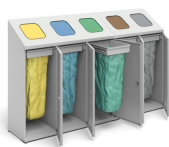

## Stacja do segregacji odpadów pięciokomorowa ROSA KARO LIGHT GRAY 5×70 L

- **5-komorowa stacja do selektywnej zbiórki odpadów**
- Łączna pojemność 350 litrów
- Wykonanie z blachy malowanej proszkowo
- Do wyboru 5 kolorów otworów wrzutowych
- Szeroka oferta akcesoriów, w tym metalowe kosze wewnętrzne

### Dane techniczne:

<b>Waga (kg):</b>	63
<b>Wymiary</b>	35 × 178 × 107 cm
<b>Pojemność (l):</b>	70, 350
<b>Szerokość (cm):</b>	178
<b>Głębokość (cm):</b>	35
<b>Wysokość (cm):</b>	107
<b>Kolor:</b>	jasny szary
<b>Tworzywo wykonania:</b>	Stal