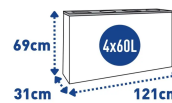

Stacja do segregacji odpadów EKO STATION 4 x 60 L

- **Kompaktowa stacja do segregacji 4-typów odpadów**
- Pojemność: 4 x 60 litrów
- Wykonana ze stali powlekanej organicznie, malowana proszkowo
- Wyposażona w antypoślizgową gumową podstawę
- Kolorowe naklejki i otwory wrzutowe ułatwiające segregację
- Dostępna też w wersji [3-stanowiskowej](#) oraz [w białej i czarnej kolorystyce](#)

Standardowe na

Dane techniczne:

Waga (kg):	19.7
Wymiary	31 x 121 x 69 cm
Kolor:	czarny, niebieski, szary, zielony, żółty
Pojemność (l):	60, 240
Szerokość (cm):	121
Głębokość (cm):	31
Wysokość (cm):	69
Tworzywo wykonania:	Stal