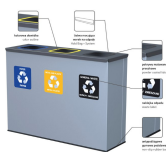

Stacja do segregacji odpadów EKO STATION 4 x 60 L

- **Kompaktowa stacja do segregacji 4-typów odpadów**
- Pojemność: 4 x 60 litrów
- Wykonana ze stali powlekanej organicznie, malowana proszkowo
- Wyposażona w antypoślizgową gumową podstawę
- Kolorowe naklejki i otwory wrzutowe ułatwiające segregację
- Dostępna też w wersji [3-stanowiskowej](#) oraz [w białej i czarnej kolorystyce](#)

Standardowe na

Dane techniczne:

Waga (kg):	19.7
Wymiary	31 x 121 x 69 cm
Kolor:	czarny, niebieski, szary, zielony, żółty
Pojemność (l):	60, 240
Szerokość (cm):	121
Głębokość (cm):	31
Wysokość (cm):	69
Tworzywo wykonania:	Stal