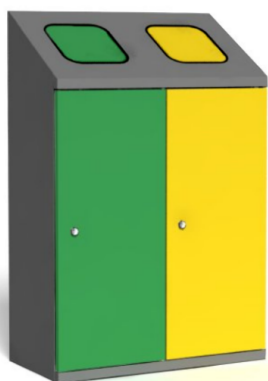

Stacja do segregacji odpadów dwukomorowa ROSA KARO GRAY 2x70 L

- Dwukomorowa stacja do segregacji odpadów 2 x 70 litrów
- Wykonana z blachy malowanej proszkowo
- Obudowa w kolorze popielatym
- Do wyboru 5 kolorów otworów wrzutowych i drzwiczek: czarny, brązowy, zielony, niebieski, żółty
- Wysuwane ramy do zaczepiania worków
- Drzwi na zamek z możliwością zamontowania kłódki

Dane techniczne:

Waga (kg):	25
Wymiary	35 × 71 × 107 cm
Kolor:	brązowy, czarny, niebieski, popielaty, zielony, żółty
Pojemność (l):	70, 140
Szerokość (cm):	71
Głębokość (cm):	35
Wysokość (cm):	107
Tworzywo wykonania:	Stal