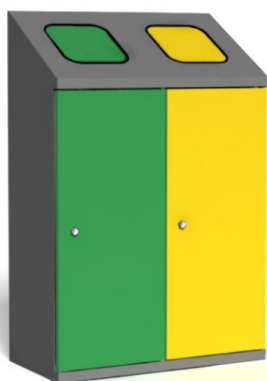

Stacja do segregacji odpadów dwukomorowa ROSA KARO GRAY 2x70 L

- Dwukomorowa stacja do segregacji odpadów 2 x 70 litrów
- Wykonana z blachy malowanej proszkowo
- Obudowa w kolorze popielatym
- Do wyboru 5 kolorów otworów wrzutowych i drzwiczek: czarny, brązowy, zielony, niebieski, żółty
- Wysuwane ramy do zaczepiania worków
- Drzwi na zamek z możliwością zamontowania kłódki

Dane techniczne:

Waga (kg):	25
Wymiary	35 × 71 × 107 cm
Kolor:	brązowy, czarny, niebieski, popielaty, zielony, żółty
Pojemność (l):	70, 140
Szerokość (cm):	71
Głębokość (cm):	35
Wysokość (cm):	107
Tworzywo wykonania:	Stal