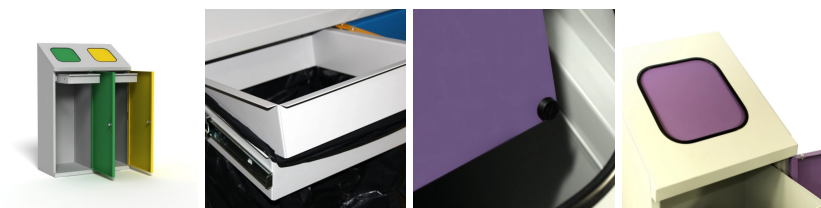

Stacja do segregacji odpadów dwukomorowa ROSA KARO GRAY 2x70 L

- Dwukomorowa stacja do segregacji odpadów 2 x 70 litrów
- Wykonana z blachy malowanej proszkowo
- Obudowa w kolorze popielatym
- Do wyboru 5 kolorów otworów wrzutowych i drzwiczek: czarny, brązowy, zielony, niebieski, żółty
- Wysuwane ramy do zaczepiania worków
- Drzwi na zamek z możliwością zamontowania kłódki

Dane techniczne:

Waga (kg):	25
Wymiary	35 × 71 × 107 cm
Kolor:	brązowy, czarny, niebieski, popielaty, zielony, żółty
Pojemność (l):	70, 140
Szerokość (cm):	71
Głębokość (cm):	35
Wysokość (cm):	107
Tworzywo wykonania:	Stal