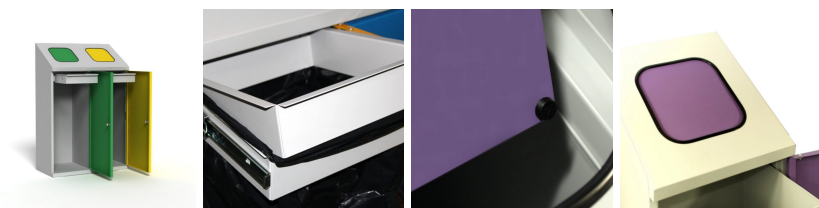

Stacja do segregacji odpadów dwukomorowa ROSA KARO GRAY 2x70 L

- Dwukomorowa stacja do segregacji odpadów 2 x 70 litrów
- Wykonana z blachy malowanej proszkowo
- Obudowa w kolorze popielatym
- Do wyboru 5 kolorów otworów wrzutowych i drzwiczek: czarny, brązowy, zielony, niebieski, żółty
- Wysuwane ramy do zaczepiania worków
- Drzwi na zamek z możliwością zamontowania kłódki

Dane techniczne:

Waga (kg):	25
Wymiary	35 × 71 × 107 cm
Kolor:	brązowy, czarny, niebieski, popielaty, zielony, żółty
Pojemność (l):	70, 140
Szerokość (cm):	71
Głębokość (cm):	35
Wysokość (cm):	107
Tworzywo wykonania:	Stal