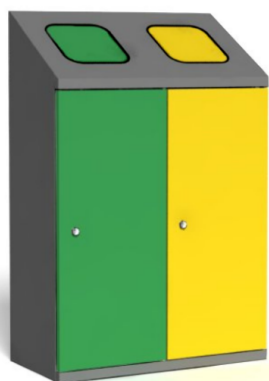

Stacja do segregacji odpadów dwukomorowa ROSA KARO GRAY 2x70 L

- Dwukomorowa stacja do segregacji odpadów 2 x 70 litrów
- Wykonana z blachy malowanej proszkowo
- Obudowa w kolorze popielatym
- Do wyboru 5 kolorów otworów wrzutowych i drzwiczek: czarny, brązowy, zielony, niebieski, żółty
- Wysuwane ramy do zaczepiania worków
- Drzwi na zamek z możliwością zamontowania kłódki

Dane techniczne:

Waga (kg):	25
Wymiary	35 × 71 × 107 cm
Kolor:	brązowy, czarny, niebieski, popielaty, zielony, żółty
Pojemność (l):	70, 140
Szerokość (cm):	71
Głębokość (cm):	35
Wysokość (cm):	107
Tworzywo wykonania:	Stal