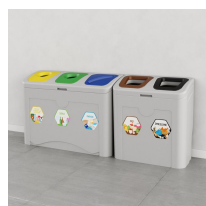

Stacja do segregacji odpadów dla dzieci TUDEKS MINIMAL KIDZ 5×50 L

- Do użytku wewnętrznego, ale sprawdzi się również na zewnętrznych terenach zamkniętych
- Wykonana z grubego polietylenu, o czym świadczy wysoka waga stacji
- Solidne, polietylenowe wiadra z 2 uchwytami
- Litraż optymalny do miejsc o wzmożonym ruchu – 50 l/frakcję
- Minimalistyczne, ale jednoznaczne oznaczenie – kolor, kształt otworów, naklejki z piktogramem i nazwą frakcji
- Certyfikat jakości producenta: **ISO 9001:2015**

Dane techniczne:

Waga (kg):	37
Wymiary	1875 × 150 × 80 cm
Kolor:	brązowy, czarny, czerwony, jasny szary, niebieski, pomarańczowy, zielony, żółty
Pojemność (l):	50, 250
Szerokość (cm):	187,5
Głębokość (cm):	40
Wysokość (cm):	80
Tworzywo wykonania:	Tworzywo sztuczne