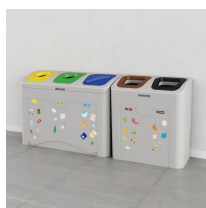

## Stacja do segregacji odpadów dla dzieci TUDEKS MINIMAL FUN 5×50 L

- Stacja składa się ze stacji 2 i 3 -stanowiskowej
- Do użytku wewnętrznego, ale sprawdzi się również na zewnętrznych terenach zamkniętych
- Wykonana z grubego polietylenu, o czym świadczy wysoka waga stacji
- Solidne, polietylenowe wiadra z 2 uchwytami
- Litraż optymalny do miejsc o wzmożonym ruchu – 50 l/frakcję
- Minimalistyczne, ale jednoznaczne oznaczenie – kolor, kształt otworów, kolorowe naklejki z obrazkami i nazwą frakcji
- ZABAWA DLA DZIECI nauką skutecznej segregacji: 44 szt. naklejek frakcyjnych
- Certyfikat jakości producenta: **ISO 9001:2015**

### Dane techniczne:

<b>Waga (kg):</b>	37
<b>Wymiary</b>	1875 × 150 × 80 cm
<b>Kolor:</b>	brązowy, czarny, czerwony, jasny szary, niebieski, pomarańczowy, zielony, żółty
<b>Pojemność (l):</b>	50, 250
<b>Szerokość (cm):</b>	187,5
<b>Głębokość (cm):</b>	40
<b>Wysokość (cm):</b>	80
<b>Tworzywo wykonania:</b>	Tworzywo sztuczne