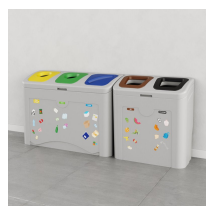

Stacja do segregacji odpadów dla dzieci TUDEKS MINIMAL FUN 5×50 L

- Stacja składa się ze stacji 2 i 3 -stanowiskowej
- Do użytku wewnętrznego, ale sprawdzi się również na zewnętrznych terenach zamkniętych
- Wykonana z grubego polietylenu, o czym świadczy wysoka waga stacji
- Solidne, polietylenowe wiadra z 2 uchwytami
- Litraż optymalny do miejsc o wzmożonym ruchu – 50 l/frakcję
- Minimalistyczne, ale jednoznaczne oznaczenie – kolor, kształt otworów, kolorowe naklejki z obrazkami i nazwą frakcji
- ZABAWA DLA DZIECI nauką skutecznej segregacji: 44 szt. naklejek frakcyjnych
- Certyfikat jakości producenta: **ISO 9001:2015**

Dane techniczne:

Waga (kg):	37
Wymiary	1875 × 150 × 80 cm
Kolor:	brązowy, czarny, czerwony, jasny szary, niebieski, pomarańczowy, zielony, żółty
Pojemność (l):	50, 250
Szerokość (cm):	187,5
Głębokość (cm):	40
Wysokość (cm):	80
Tworzywo wykonania:	Tworzywo sztuczne