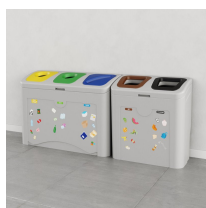

Stacja do segregacji odpadów dla dzieci TUDEKS MINIMAL FUN 5×50 L

- Stacja składa się ze stacji 2 i 3 -stanowiskowej
- Do użytku wewnętrznego, ale sprawdzi się również na zewnętrznych terenach zamkniętych
- Wykonana z grubego polietylenu, o czym świadczy wysoka waga stacji
- Solidne, polietylenowe wiadra z 2 uchwytami
- Litraż optymalny do miejsc o wzmożonym ruchu - 50 l/frakcję
- Minimalistyczne, ale jednoznaczne oznaczenie - kolor, kształt otworów, kolorowe naklejki z obrazkami i nazwą frakcji
- ZABAWA DLA DZIECI nauką skutecznej segregacji: 44 szt. naklejek frakcyjnych
- Certyfikat jakości producenta: **ISO 9001:2015 oraz atest PZH**

Dane techniczne:

Waga (kg):	37
Wymiary	1875 × 150 × 80 cm
Kolor:	brązowy, czarny, czerwony, jasny szary, niebieski, pomarańczowy, zielony, żółty
Pojemność (l):	50, 250
Szerokość (cm):	187.5
Głębokość (cm):	40
Wysokość (cm):	80
Tworzywo wykonania:	Tworzywo sztuczne