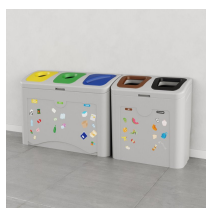

Stacja do segregacji odpadów dla dzieci TUDEKS MINIMAL FUN 5×50 L

- Stacja składa się ze stacji 2 i 3 -stanowiskowej
- Do użytku wewnętrznego, ale sprawdzi się również na zewnętrznych terenach zamkniętych
- Wykonana z grubego polietylenu, o czym świadczy wysoka waga stacji
- Solidne, polietylenowe wiadra z 2 uchwytami
- Litraż optymalny do miejsc o wzmożonym ruchu – 50 l/frakcję
- Minimalistyczne, ale jednoznaczne oznaczenie – kolor, kształt otworów, kolorowe naklejki z obrazkami i nazwą frakcji
- ZABAWA DLA DZIECI nauką skutecznej segregacji: 44 szt. naklejek frakcyjnych
- Certyfikat jakości producenta: ISO 9001

Dane techniczne:

Waga (kg): 37

Wymiary 1875 × 150 × 80 cm

Kolor: brązowy, czarny, czerwony, jasny szary, niebieski, pomarańczowy, zielony, żółty

Pojemność (l): 50, 250

Szerokość (cm): 187,5

Głębokość (cm): 40

Wysokość (cm): 80

Tworzywo wykonania: Tworzywo sztuczne