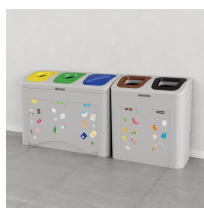

## Stacja do segregacji odpadów dla dzieci TUDEKS MINIMAL FUN 5×50 L

- Stacja składa się ze stacji 2 i 3 -stanowiskowej
- Do użytku wewnętrznego, ale sprawdzi się również na zewnętrznych terenach zamkniętych
- Wykonana z grubego polietylenu, o czym świadczy wysoka waga stacji
- Solidne, polietylenowe wiadra z 2 uchwytami
- Litraż optymalny do miejsc o wzmożonym ruchu – 50 l/frakcję
- Minimalistyczne, ale jednoznaczne oznaczenie – kolor, kształt otworów, kolorowe naklejki z obrazkami i nazwą frakcji
- ZABAWA DLA DZIECI nauką skutecznej segregacji: 44 szt. naklejek frakcyjnych
- Certyfikat jakości producenta: **ISO 9001:2015**

### Dane techniczne:

<b>Waga (kg):</b>	37
<b>Wymiary</b>	1875 × 150 × 80 cm
<b>Kolor:</b>	brązowy, czarny, czerwony, jasny szary, niebieski, pomarańczowy, zielony, żółty
<b>Pojemność (l):</b>	50, 250
<b>Szerokość (cm):</b>	187,5
<b>Głębokość (cm):</b>	40
<b>Wysokość (cm):</b>	80
<b>Tworzywo wykonania:</b>	Tworzywo sztuczne