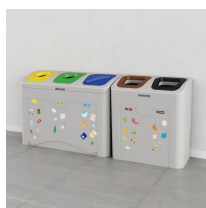

Stacja do segregacji odpadów dla dzieci TUDEKS MINIMAL FUN 5×50 L

- Stacja składa się ze stacji 2 i 3 -stanowiskowej
- Do użytku wewnętrznego, ale sprawdzi się również na zewnętrznych terenach zamkniętych
- Wykonana z grubego polietylenu, o czym świadczy wysoka waga stacji
- Solidne, polietylenowe wiadra z 2 uchwytami
- Litraż optymalny do miejsc o wzmożonym ruchu – 50 l/frakcję
- Minimalistyczne, ale jednoznaczne oznaczenie – kolor, kształt otworów, kolorowe naklejki z obrazkami i nazwą frakcji
- ZABAWA DLA DZIECI nauką skutecznej segregacji: 44 szt. naklejek frakcyjnych
- Certyfikat jakości producenta: ISO 9001

Dane techniczne:

Waga (kg):	37
Wymiary	1875 × 150 × 80 cm
Kolor:	brązowy, czarny, czerwony, jasny szary, niebieski, pomarańczowy, zielony, żółty
Pojemność (l):	50, 250
Szerokość (cm):	187,5
Głębokość (cm):	40
Wysokość (cm):	80
Tworzywo wykonania:	Tworzywo sztuczne