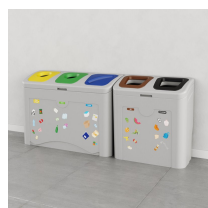

Stacja do segregacji odpadów dla dzieci TUDEKS MINIMAL FUN 4x50 L

- Stacja składa się z 2 stacji 2 -stanowiskowych
- Do użytku wewnętrznego, ale sprawdzi się również na zewnętrznych terenach zamkniętych
- Wykonana z grubego polietylenu, o czym świadczy wysoka waga stacji
- Solidne, polietylenowe wiadra z 2 uchwytami
- Litraż optymalny do miejsc o wzmożonym ruchu - 50 l/frakcję
- Minimalistyczne, ale jednoznaczne oznaczenie - kolor, kształt otworów, kolorowe naklejki z obrazkami i nazwą frakcji
- ZABAWA DLA DZIECI nauką skutecznej segregacji: 44 szt. naklejek frakcyjnych
- Certyfikat jakości producenta: ISO 9001

Dane techniczne:

Waga (kg):	34
Wymiary	40 × 150 × 80 cm
Kolor:	brązowy, czarny, czerwony, jasny szary, niebieski, pomarańczowy, szary, zielony, żółty
Pojemność (l):	50, 200
Szerokość (cm):	150
Głębokość (cm):	40
Wysokość (cm):	80
Tworzywo wykonania:	Tworzywo sztuczne