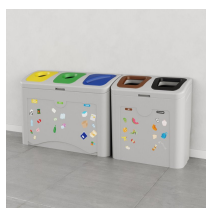

## Stacja do segregacji odpadów dla dzieci TUDEKS MINIMAL FUN 4x50 L

- Stacja składa się z 2 stacji 2 -stanowiskowych
- Do użytku wewnętrznego, ale sprawdzi się również na zewnętrznych terenach zamkniętych
- Wykonana z grubego polietylenu, o czym świadczy wysoka waga stacji
- Solidne, polietylenowe wiadra z 2 uchwytami
- Litraż optymalny do miejsc o wzmożonym ruchu - 50 l/frakcję
- Minimalistyczne, ale jednoznaczne oznaczenie - kolor, kształt otworów, kolorowe naklejki z obrazkami i nazwą frakcji
- ZABAWA DLA DZIECI nauką skutecznej segregacji: 44 szt. naklejek frakcyjnych
- Certyfikat jakości producenta: ISO 9001

### Dane techniczne:

<b>Waga (kg):</b>	34
<b>Wymiary</b>	40 × 150 × 80 cm
<b>Kolor:</b>	brązowy, czarny, czerwony, jasny szary, niebieski, pomarańczowy, szary, zielony, żółty
<b>Pojemność (l):</b>	50, 200
<b>Szerokość (cm):</b>	150
<b>Głębokość (cm):</b>	40
<b>Wysokość (cm):</b>	80
<b>Tworzywo wykonania:</b>	Tworzywo sztuczne