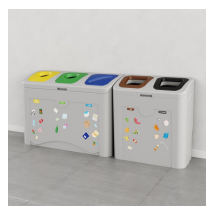

Stacja do segregacji odpadów dla dzieci TUDEKS MINIMAL FUN 3×50 L

- Do użytku wewnętrznego, ale sprawdzi się również na zewnętrznych terenach zamkniętych
- Wykonana z grubego polietylenu, o czym świadczy wysoka waga stacji
- Solidne, polietylenowe wiadra z 2 uchwytami
- Litraż optymalny do miejsc o wzmożonym ruchu – 50 l/frakcję
- Minimalistyczne, ale jednoznaczne oznaczenie – kolor, kształt otworów, kolorowe naklejki z obrazkami i nazwą frakcji
- ZABAWA DLA DZIECI nauką skutecznej segregacji: 44 szt. naklejek frakcyjnych
- Certyfikat jakości producenta: **ISO 9001:2015**

Dane techniczne:

Waga (kg):	25
Wymiary	112.5 × 40 × 80 cm
Kolor:	brązowy, czarny, czerwony, jasny szary, niebieski, pomarańczowy, zielony, żółty
Pojemność (l):	50, 150
Szerokość (cm):	112,5
Głębokość (cm):	40
Wysokość (cm):	80
Tworzywo wykonania:	Tworzywo sztuczne