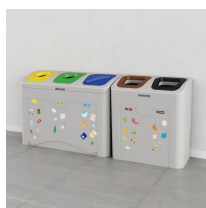

Stacja do segregacji odpadów dla dzieci TUDEKS MINIMAL FUN 3×50 L

- Do użytku wewnętrznego, ale sprawdzi się również na zewnętrznych terenach zamkniętych
- Wykonana z grubego polietylenu, o czym świadczy wysoka waga stacji
- Solidne, polietylenowe wiadra z 2 uchwytami
- Litraż optymalny do miejsc o wzmożonym ruchu – 50 l/frakcję
- Minimalistyczne, ale jednoznaczne oznaczenie – kolor, kształt otworów, kolorowe naklejki z obrazkami i nazwą frakcji
- ZABAWA DLA DZIECI nauką skutecznej segregacji: 44 szt. naklejek frakcyjnych
- Certyfikat jakości producenta: **ISO 9001:2015**

Dane techniczne:

Waga (kg):	25
Wymiary	112.5 × 40 × 80 cm
Kolor:	brązowy, czarny, czerwony, jasny szary, niebieski, pomarańczowy, zielony, żółty
Pojemność (l):	50, 150
Szerokość (cm):	112,5
Głębokość (cm):	40
Wysokość (cm):	80
Tworzywo wykonania:	Tworzywo sztuczne