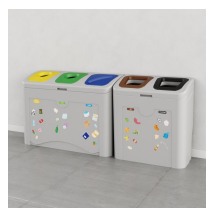

Stacja do segregacji odpadów dla dzieci TUDEKS MINIMAL FUN 3×50 L

- Do użytku wewnętrznego, ale sprawdzi się również na zewnętrznych terenach zamkniętych
- Wykonana z grubego polietylenu, o czym świadczy wysoka waga stacji
- Solidne, polietylenowe wiadra z 2 uchwytami
- Litraż optymalny do miejsc o wzmożonym ruchu – 50 l/frakcję
- Minimalistyczne, ale jednoznaczne oznaczenie – kolor, kształt otworów, kolorowe naklejki z obrazkami i nazwą frakcji
- ZABAWA DLA DZIECI nauką skutecznej segregacji: 44 szt. naklejek frakcyjnych
- Certyfikat jakości producenta: ISO 9001

Dane techniczne:

| | |
|----------------------------|---|
| Waga (kg): | 25 |
| Wymiary | 112.5 × 40 × 80 cm |
| Kolor: | brązowy, czarny, czerwony, jasny szary, niebieski, pomarańczowy, zielony, żółty |
| Pojemność (l): | 50, 150 |
| Szerokość (cm): | 112,5 |
| Głębokość (cm): | 40 |
| Wysokość (cm): | 80 |
| Tworzywo wykonania: | Tworzywo sztuczne |