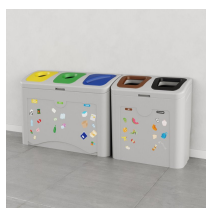

Stacja do segregacji odpadów dla dzieci TUDEKS MINIMAL FUN 3×50 L

- Do użytku wewnętrznego, ale sprawdzi się również na zewnętrznych terenach zamkniętych
- Wykonana z grubego polietylenu, o czym świadczy wysoka waga stacji
- Solidne, polietylenowe wiadra z 2 uchwytami
- Litraż optymalny do miejsc o wzmożonym ruchu – 50 l/frakcję
- Minimalistyczne, ale jednoznaczne oznaczenie – kolor, kształt otworów, kolorowe naklejki z obrazkami i nazwą frakcji
- ZABAWA DLA DZIECI nauką skutecznej segregacji: 44 szt. naklejek frakcyjnych
- Certyfikat jakości producenta: ISO 9001

Dane techniczne:

Waga (kg):	25
Wymiary	112.5 × 40 × 80 cm
Kolor:	brązowy, czarny, czerwony, jasny szary, niebieski, pomarańczowy, zielony, żółty
Pojemność (l):	50, 150
Szerokość (cm):	112,5
Głębokość (cm):	40
Wysokość (cm):	80
Tworzywo wykonania:	Tworzywo sztuczne