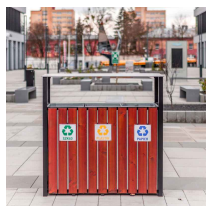

Dane techniczne:

Waga (kg):	90
Wymiary	37 × 112 × 107 cm
Pojemność (l):	75, 225
Szerokość (cm):	112
Głębokość (cm):	37
Wysokość (cm):	107
Kolor:	jasne drewno
Tworzywo wykonania:	Drewno, Stal