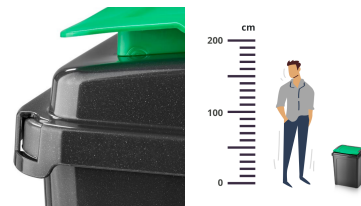

Kosz do segregacji odpadów SORTIGO 50

- Pojemność: 50 l
- 6 wariantów kolorystycznych
- System LOCK BAG podtrzymujący worek na śmieci
- Łatwy w utrzymaniu czystości
- Solidne i szczelne zamknięcie
- Klasyczna, funkcjonalna bryła

Dane techniczne:

Waga (kg):	1.7
Wymiary	39 × 40 × 51 cm
Kolor:	brązowy, czarny, czerwony, niebieski, zielony, żółty
Pojemność (l):	50
Głębokość (cm):	39
Szerokość (cm):	40
Wysokość (cm):	51
Tworzywo wykonania:	Tworzywo sztuczne