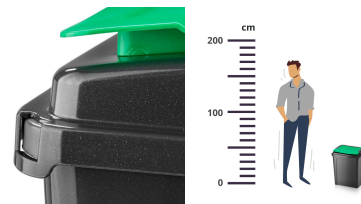

Kosz do segregacji odpadów SORTIGO 50

- Pojemność: 50 l
- 6 wariantów kolorystycznych
- System LOCK BAG podtrzymujący worek na śmieci
- Łatwy w utrzymaniu czystości
- Solidne i szczelne zamknięcie
- Klasyczna, funkcjonalna bryła

Dane techniczne:

Waga (kg):	1.7
Wymiary	39 x 40 x 51 cm
Kolor:	brązowy, czarny, czerwony, niebieski, zielony, żółty
Pojemność (l):	50
Głębokość (cm):	39
Szerokość (cm):	40
Wysokość (cm):	51
Tworzywo wykonania:	Tworzywo sztuczne