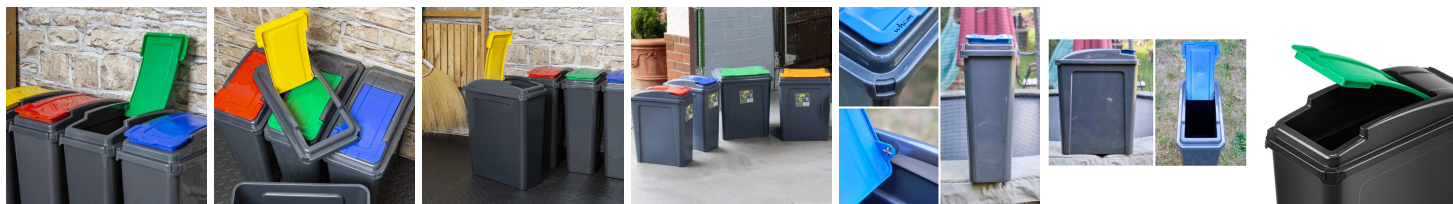

Kosz do segregacji odpadów SORTIGO 25

- Pojemność: 25 l
- 6 wariantów kolorystycznych
- System LOCK BAG podtrzymujący worek na śmieci
- Łatwy w utrzymaniu czystości
- Solidne i szczelne zamknięcie
- Klasyczna, funkcjonalna bryła

Dane techniczne:

Waga (kg):	1.3
Kolor:	brązowy, czarny, czerwony, niebieski, zielony, żółty
Pojemność (l):	25
Głębokość (cm):	39
Szerokość (cm):	19
Wysokość (cm):	51
Tworzywo wykonania:	Tworzywo sztuczne