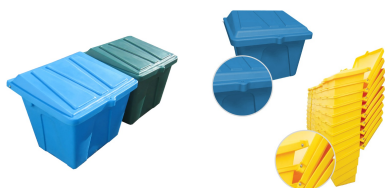

Skrzynia na piasek i sól ICE BUDGET 200 L

- **Skrzynia o pojemności 200 litrów na piasek i sól**
- Wykonana z wytrzymałego polietylenu, sztaplowana
- Posiada otwór na kłódkę
- Odporna na promienie UV, mróz oraz działanie soli
- Do wieloletniego użytkowania

Dane techniczne:

Waga (kg):	14
Wymiary	80 × 72 × 69 cm
Pojemność (l):	200
Nośność (kg):	300
Szerokość (cm):	72
Głębokość (cm):	80
Wysokość (cm):	69
Kolor:	czarny, niebieski, szary, zielony, żółty
Tworzywo wykonania:	Tworzywo sztuczne