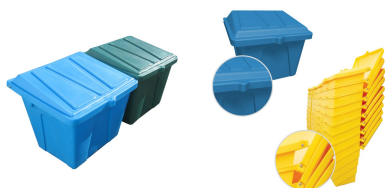

## Skrzynia na piasek i sól ICE BUDGET 200 L

- **Skrzynia o pojemności 200 litrów na piasek i sól**
- Wykonana z wytrzymałego polietylenu, sztaplowana
- Posiada otwór na kłódkę
- Odporna na promienie UV, mróz oraz działanie soli
- Do wieloletniego użytkowania

### Dane techniczne:

<b>Waga (kg):</b>	14
<b>Wymiary</b>	80 × 72 × 69 cm
<b>Pojemność (l):</b>	200
<b>Nośność (kg):</b>	300
<b>Szerokość (cm):</b>	72
<b>Głębokość (cm):</b>	80
<b>Wysokość (cm):</b>	69
<b>Kolor:</b>	czarny, niebieski, szary, zielony, żółty
<b>Tworzywo wykonania:</b>	Tworzywo sztuczne