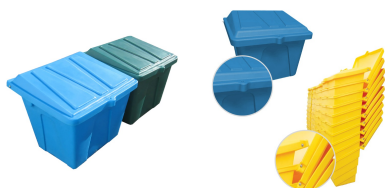

Skrzynia na piasek i sól ICE BUDGET 100 L

- **Skrzynia o pojemności 100 litrów na piasek i sól**
- Wykonana z wytrzymałego polietylenu, sztaplowana
- Odporna na promienie UV, mróz oraz działanie soli
- Do wieloletniego użytkowania
- Otwór na kłódkę
- Dostępna także w wersji [200 L](#)

Dane techniczne:

Waga (kg):	8
Wymiary	66 × 60 × 60 cm
Pojemność (l):	100
Nośność (kg):	150
Szerokość (cm):	60
Głębokość (cm):	66
Wysokość (cm):	60
Kolor:	czarny, niebieski, szary, zielony, żółty
Tworzywo wykonania:	Tworzywo sztuczne