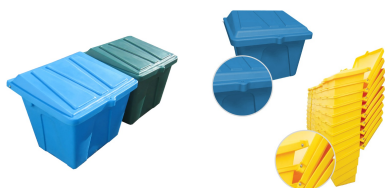

Skrzynia na piasek i sól ICE BUDGET 100 L

- **Skrzynia o pojemności 100 litrów na piasek i sól**
- Wykonana z wytrzymałego polietylenu, sztaplowana
- Odporna na promienie UV, mróz oraz działanie soli
- Do wieloletniego użytkowania
- Możliwość wykonania otworu na kłódkę

Dane techniczne:

Waga (kg):	8
Wymiary	66 × 60 × 60 cm
Pojemność (l):	100
Nośność (kg):	150
Szerokość (cm):	60
Głębokość (cm):	66
Wysokość (cm):	60
Kolor:	czarny, niebieski, szary, zielony, żółty
Tworzywo wykonania:	Tworzywo sztuczne