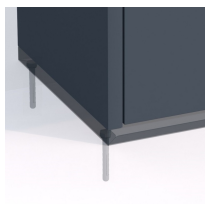

## Kosz do segregacji RUBI TRIANGLE WOOD 4×80

- Minimalistyczny i nowoczesny design
- Wyposażony w zamek z kluczem
- Wykonany z malowanej blachy ocynkowanej **1mm**
- Kolorowe oznaczenie frakcji
- Możliwość montażu do podłoża
- 4 stalowe wsady o pojemności **80 l** każdy

### Dane techniczne:

<b>Waga (kg):</b>	73
<b>Wymiary</b>	66 × 66 × 96 cm
<b>Pojemność (l):</b>	80, 320
<b>Kolor:</b>	brązowy, czarny, grafitowy, niebieski, zielony, żółty
<b>Szerokość (cm):</b>	66
<b>Głębokość (cm):</b>	66
<b>Wysokość (cm):</b>	96
<b>Tworzywo wykonania:</b>	Drewno, Stal ocynkowana