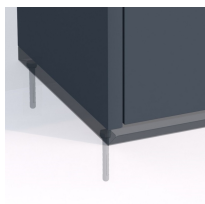

Kosz do segregacji RUBI TRIANGLE WOOD 4×80

- Minimalistyczny i nowoczesny design
- Wyposażony w zamek z kluczem
- Wykonany z malowanej blachy ocynkowanej **1mm**
- Kolorowe oznaczenie frakcji
- Możliwość montażu do podłoża
- 4 stalowe wsady o pojemności **80 l** każdy

Dane techniczne:

Waga (kg):	73
Wymiary	66 × 66 × 96 cm
Pojemność (l):	80, 320
Kolor:	brązowy, czarny, grafitowy, niebieski, zielony, żółty
Szerokość (cm):	66
Głębokość (cm):	66
Wysokość (cm):	96
Tworzywo wykonania:	Drewno, Stal ocynkowana