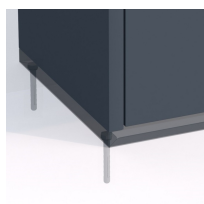

## Kosz do segregacji RUBI TRIANGLE 4×80

- Minimalistyczny i nowoczesny design
- Wyposażony w zamek z kluczem
- Wykonany z malowanej blachy ocynkowanej **1mm**
- Kolorowe oznaczenie frakcji
- Możliwość montażu do podłoża
- 4 stalowe wsady o pojemności **80 l** każdy

### Dane techniczne:

<b>Waga (kg):</b>	73
<b>Wymiary</b>	66 × 66 × 96 cm
<b>Pojemność (l):</b>	80, 320
<b>Kolor:</b>	brązowy, czarny, grafitowy, niebieski, zielony, żółty
<b>Szerokość (cm):</b>	66
<b>Głębokość (cm):</b>	66
<b>Wysokość (cm):</b>	96
<b>Tworzywo wykonania:</b>	Stal ocynkowana