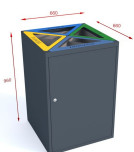

## Kosz do segregacji RUBI TRIANGLE 4×80

- Minimalistyczny i nowoczesny design
- Wyposażony w zamek z kluczem
- Wykonany z malowanej blachy ocynkowanej **1mm**
- Kolorowe oznaczenie frakcji
- Możliwość montażu do podłoża
- 4 stalowe wsady o pojemności **80 l** każdy

### Dane techniczne:

<b>Waga (kg):</b>	73
<b>Wymiary</b>	66 × 66 × 96 cm
<b>Pojemność (l):</b>	80, 320
<b>Kolor:</b>	brązowy, czarny, grafitowy, niebieski, zielony, żółty
<b>Szerokość (cm):</b>	66
<b>Głębokość (cm):</b>	66
<b>Wysokość (cm):</b>	96
<b>Tworzywo wykonania:</b>	Stal ocynkowana